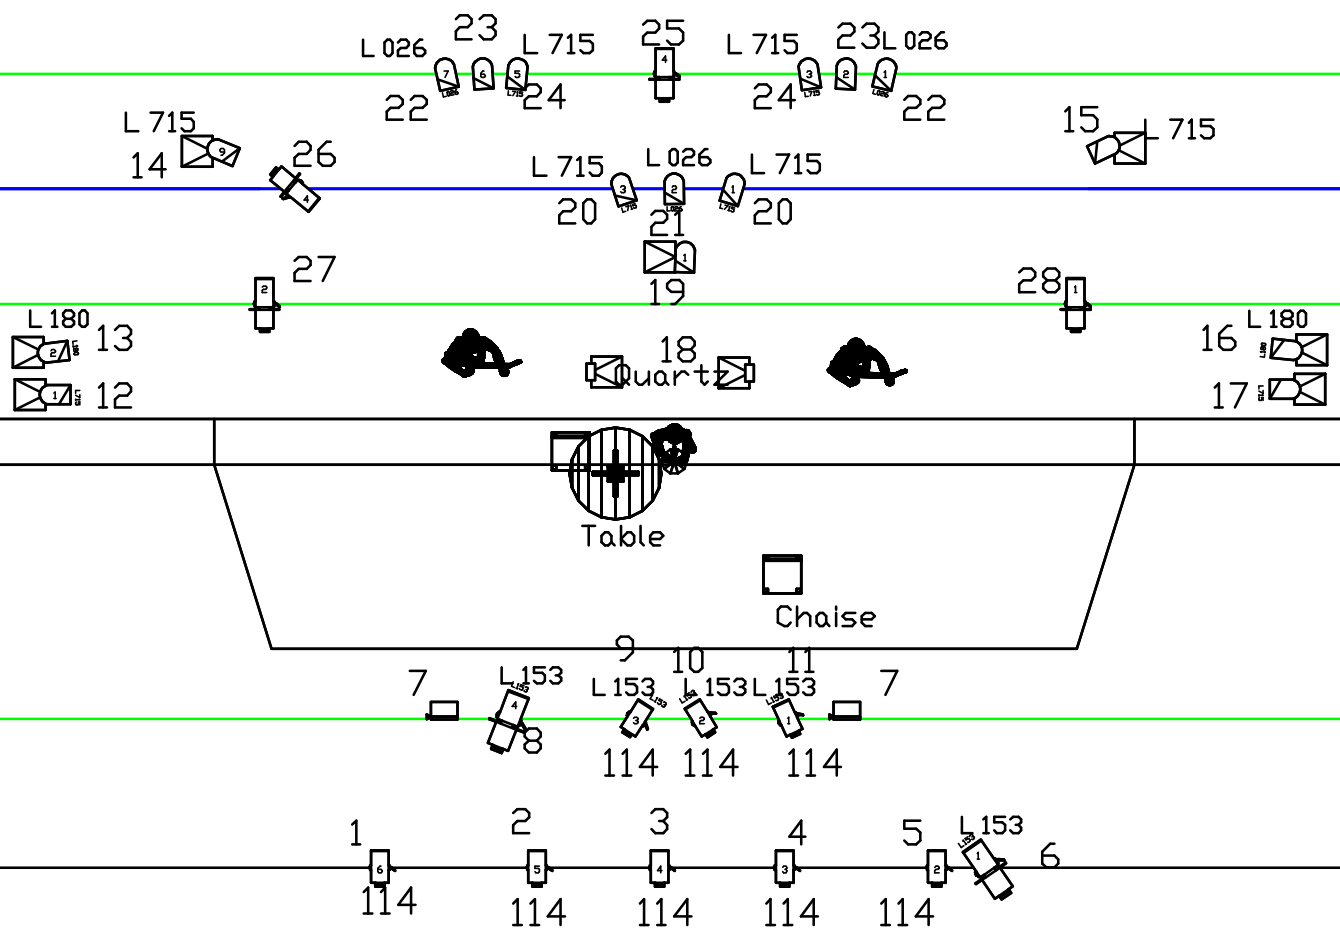

Plan de feu ARTHUR RIBO L'assemblee

16 Pars CP 62
 6 dec 614sx
 3 PC 1Kw
 2 QUARTZ 500
 2 Horiziodes

Brinas Bruno 06 16 01 14 48